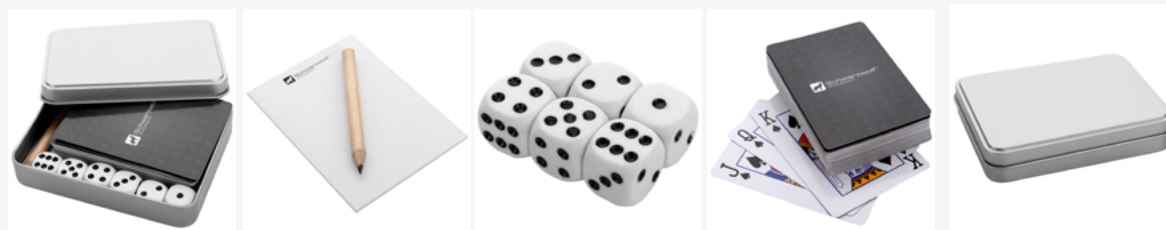

Schwarzwolf outdoor® YARRA Reiseset bestehend aus Spielkarten und Würfeln

Marke: Schwarzwolf outdoor®

Artikelnummer: F7003100AJ3

Hauptfarbe: silber

Varianten / Größe: -

Varianten / Farbe: -

sonstige Varianten: -

EAN: 8595611011405

Werbeanbringung: Lasergravur, UV-Druck

Mengenstaffel	Preis / Stck.*
1	4,41 €
250	4,20 €
500	4,08 €
1000	3,96 €
2000	3,85 €

Schwarzwolf outdoor Reiseset, bestehend aus Spielkarten und Würfeln in einer Blechdose. Sie werden dieses Set sicherlich zu schätzen wissen, zum Beispiel während Ihres Campingausflugs, wenn Sie und Ihre Freunde den Abend bei einem lustigen Spiel oder einfach zu Hause mit Ihrer Familie genießen können. Das Set enthält 54 Spielkarten mit wasserabweisender Oberflächenbehandlung, 6 Würfel, 15 Notizzettel und einen Stift. Verpackt in einer Schwarzwolf outdoor Geschenkbox. Empfohlene Veredelungstechnik: Laser L1, UV-Druck UV2 Maximale Veredelungsgröße: 100 x 80 mm Abmessungen: Blechdose 8,5 x 11 x 2 cm, Karten 6,2 x 8,7 cm