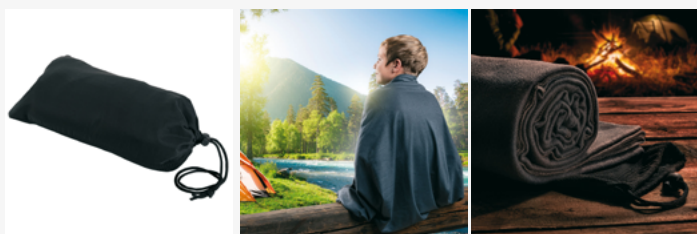

Schwarzwolf outdoor® BRISA Reisedecke

Marke: Schwarzwolf outdoor®
 Artikelnummer: F5603600AJ3
 Hauptfarbe: schwarz
 Varianten / Größe: -
 Varianten / Farbe: -
 sonstige Varianten: -

EAN: 8595611010040
 Werbeanbringung: Siebdruck

Mengenstaffel	Preis / Stck.*
1	20,44 €
50	19,46 €
100	18,90 €
250	18,35 €
500	17,81 €

Die leichte Reisedecke ist perfekt für Ihre Reisen mit Flugzeug, Auto, Bus und Bahn. Sie besteht aus atmungsaktiver Mikrofaser, welche Ihnen Wärme und Komfort bietet. Sie ist in einer praktischen Nylontasche verpackt. Gewicht: 281 g Material: 120 g / m2 Polyester-Mikrofaser Empfohlene Veredelungstechnik: Siebdruck S3, Stickerei Maximale Veredelungsgröße: 200 × 100 mm Abmessungen Decke: 170 × 140 cm Abmessungen: 15 × 28 cm